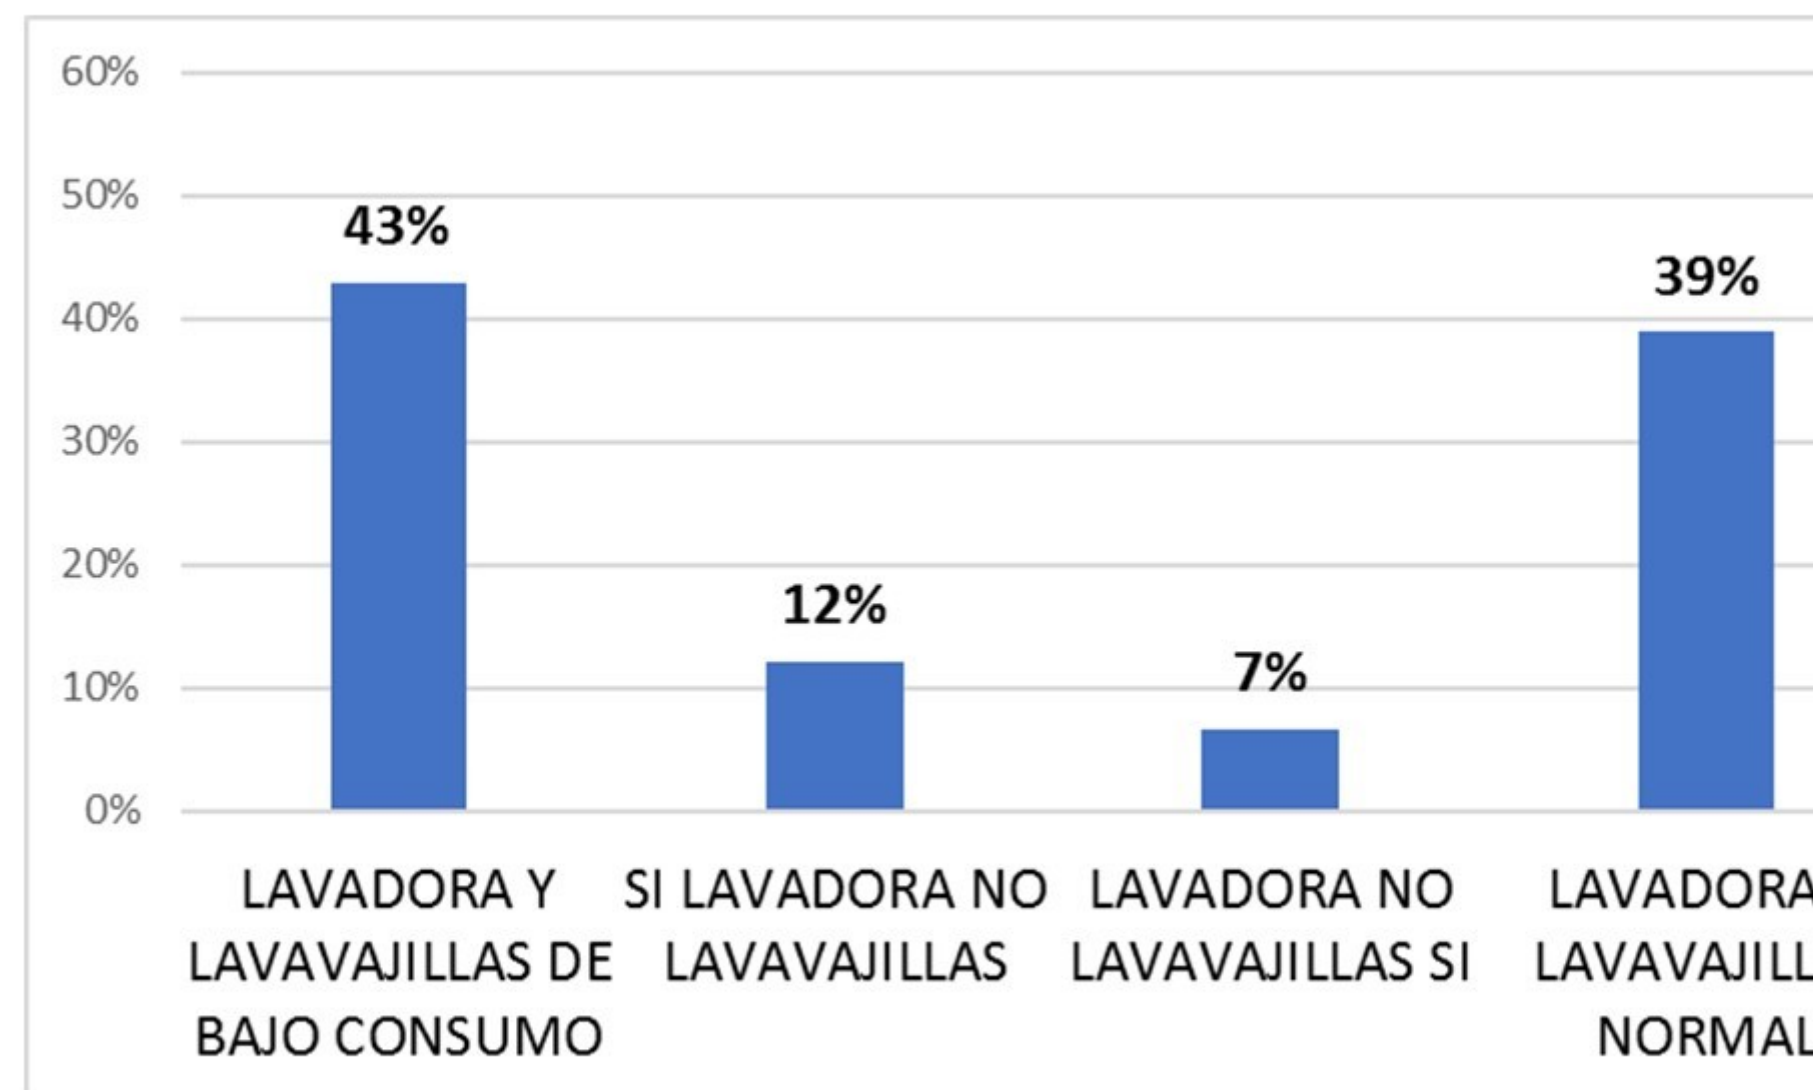

ANDALUCÍA mejor con ciencia

¡YO PARTICIPO!

Uso del agua al lavarse los dientes y ducharse

Agua a Con-ciencia

Agua a Con-Ciencia

- GRIFO Y DUCHA ABIERTOS
- GRIFO ABIERTO Y DUCHA CERRADO
- GRIFO CERRADO Y DUCHA ABIERTO
- GRIFO Y DUCHA CERRADOS

- NO USAN BAÑERA
- SI USAN BAÑERA

- CISTERNA CON DISPOSITIVO DE BAJO CONSUMO
- CISTERNA CON DISPOSITIVO NORMAL

% de familias que disponen de dispositivos de bajo consumo

Agua a Con-Ciencia

Organizan:

Colabora: